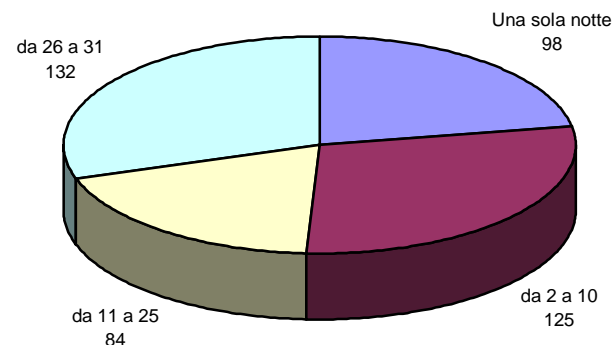

Centro di Accoglienza Notturmo - Caritas Diocesana di Taranto

Dati da Gennaio ad Dicembre 2009

Volontari presenti all'accoglienza	407
Volontari presenti durante le notti	363
Numero ospiti accolti	443
Numero pernottamenti	6151
Media persone ospitate per notte	17

Le presenze degli ospiti

UOMINI

DONNE

Per delineare in modo più preciso le caratteristiche delle persone che hanno usufruito del centro notturno, abbiamo suddiviso gli utenti in base al paese di appartenenza.