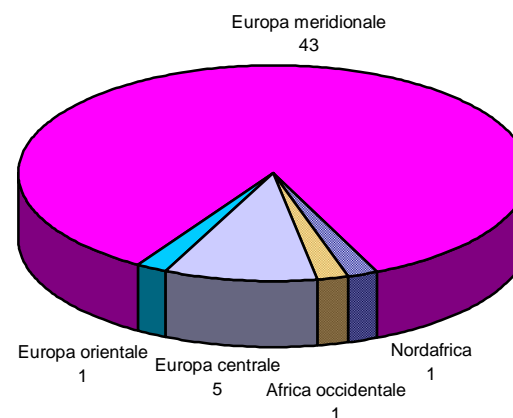

Centro di Accoglienza Notturmo - Caritas Diocesana di Taranto

Dati da Gennaio ad Dicembre 2009

Volontari presenti all'accoglienza	407
Volontari presenti durante le notti	363
Numero ospiti accolti	443
Numero pernottamenti	6151
Media persone ospitate per notte	17

Le presenze degli ospiti

UOMINI

DONNE

Per delineare in modo più preciso le caratteristiche delle persone che hanno usufruito del centro notturno, abbiamo suddiviso gli utenti in base al paese di appartenenza.