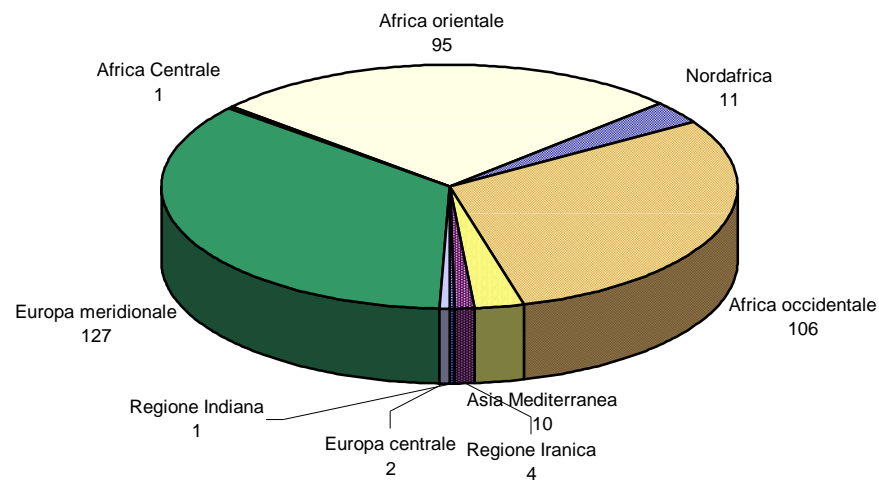

Centro di Accoglienza Notturmo - Caritas Diocesana di Taranto

Dati da Gennaio ad Dicembre 2009

Volontari presenti all'accoglienza	407
Volontari presenti durante le notti	363
Numero ospiti accolti	443
Numero pernottamenti	6151
Media persone ospitate per notte	17

Le presenze degli ospiti

UOMINI

DONNE

Per delineare in modo più preciso le caratteristiche delle persone che hanno usufruito del centro notturno, abbiamo suddiviso gli utenti in base al paese di appartenenza.